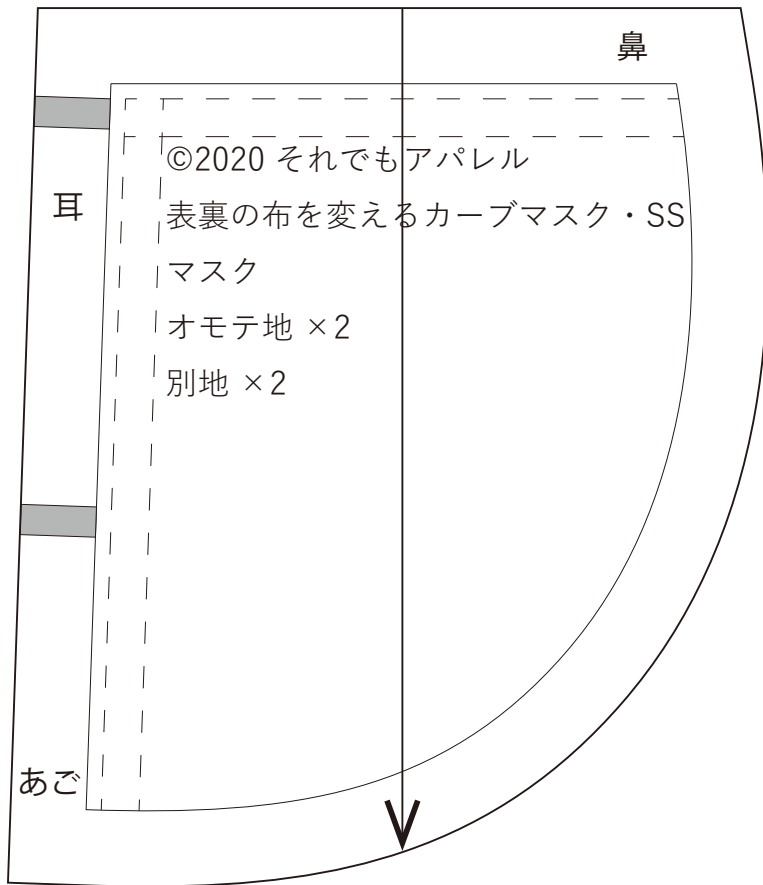

縫製工程表・表裏の布を変えるカーブマスク

表裏の布を変えるカーブマスク・SS

表裏の布を変えるカーブマスク・S (1/2 ページ)

表裏の布を変えるカーブマスク・S (2/2 ページ)

表裏の布を変えるカーブマスク・M (1/2 ページ)

表裏の布を変えるカーブマスク・M (2/2 ページ)

表裏の布を変えるカーブマスク・L (1/2 ページ)

表裏の布を変えるカーブマスク・L (2/2 ページ)

表裏の布を変えるカーブマスク・LL (1/2 ページ)

表裏の布を変えるカーブマスク・LL (2/2 ページ)

表裏の布を変えるカーブマスク・3L (1/2 ページ)

表裏の布を変えるカーブマスク・3L (2/2 ページ)

表裏の布を変えるカーブマスク・4L (1/2 ページ)

表裏の布を変えるカーブマスク・4L (2/2 ページ)

鼻

©2020 それでもアパレル
表裏の布を変えるカーブマスク・4L
内部フィルター
別地 ×1