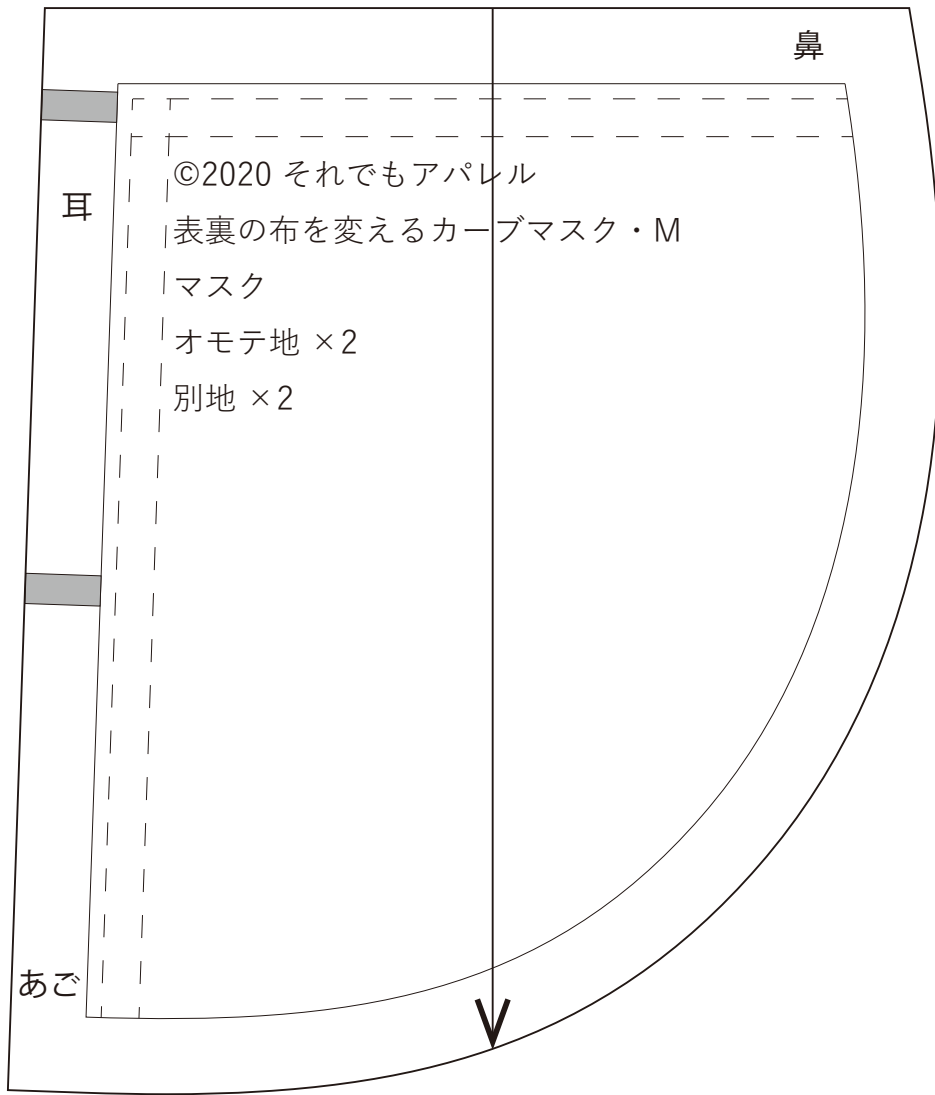

縫製工程表・表裏の布を変えるカーブマスク

表裏の布を変えるカーブマスク・SS

表裏の布を変えるカーブマスク・S (1/2 ページ)

表裏の布を変えるカーブマスク・S (2/2 ページ)

表裏の布を変えるカーブマスク・M (1/2 ページ)

表裏の布を変えるカーブマスク・M (2/2 ページ)

表裏の布を変えるカーブマスク・L (1/2 ページ)

表裏の布を変えるカーブマスク・L (2/2 ページ)

表裏の布を変えるカーブマスク・LL (1/2 ページ)

表裏の布を変えるカーブマスク・LL (2/2 ページ)

表裏の布を変えるカーブマスク・3L (1/2 ページ)

表裏の布を変えるカーブマスク・3L (2/2 ページ)

表裏の布を変えるカーブマスク・4L (1/2 ページ)

表裏の布を変えるカーブマスク・4L (2/2 ページ)

鼻

©2020 それでもアパレル
表裏の布を変えるカーブマスク・4L
内部フィルター
別地 ×1