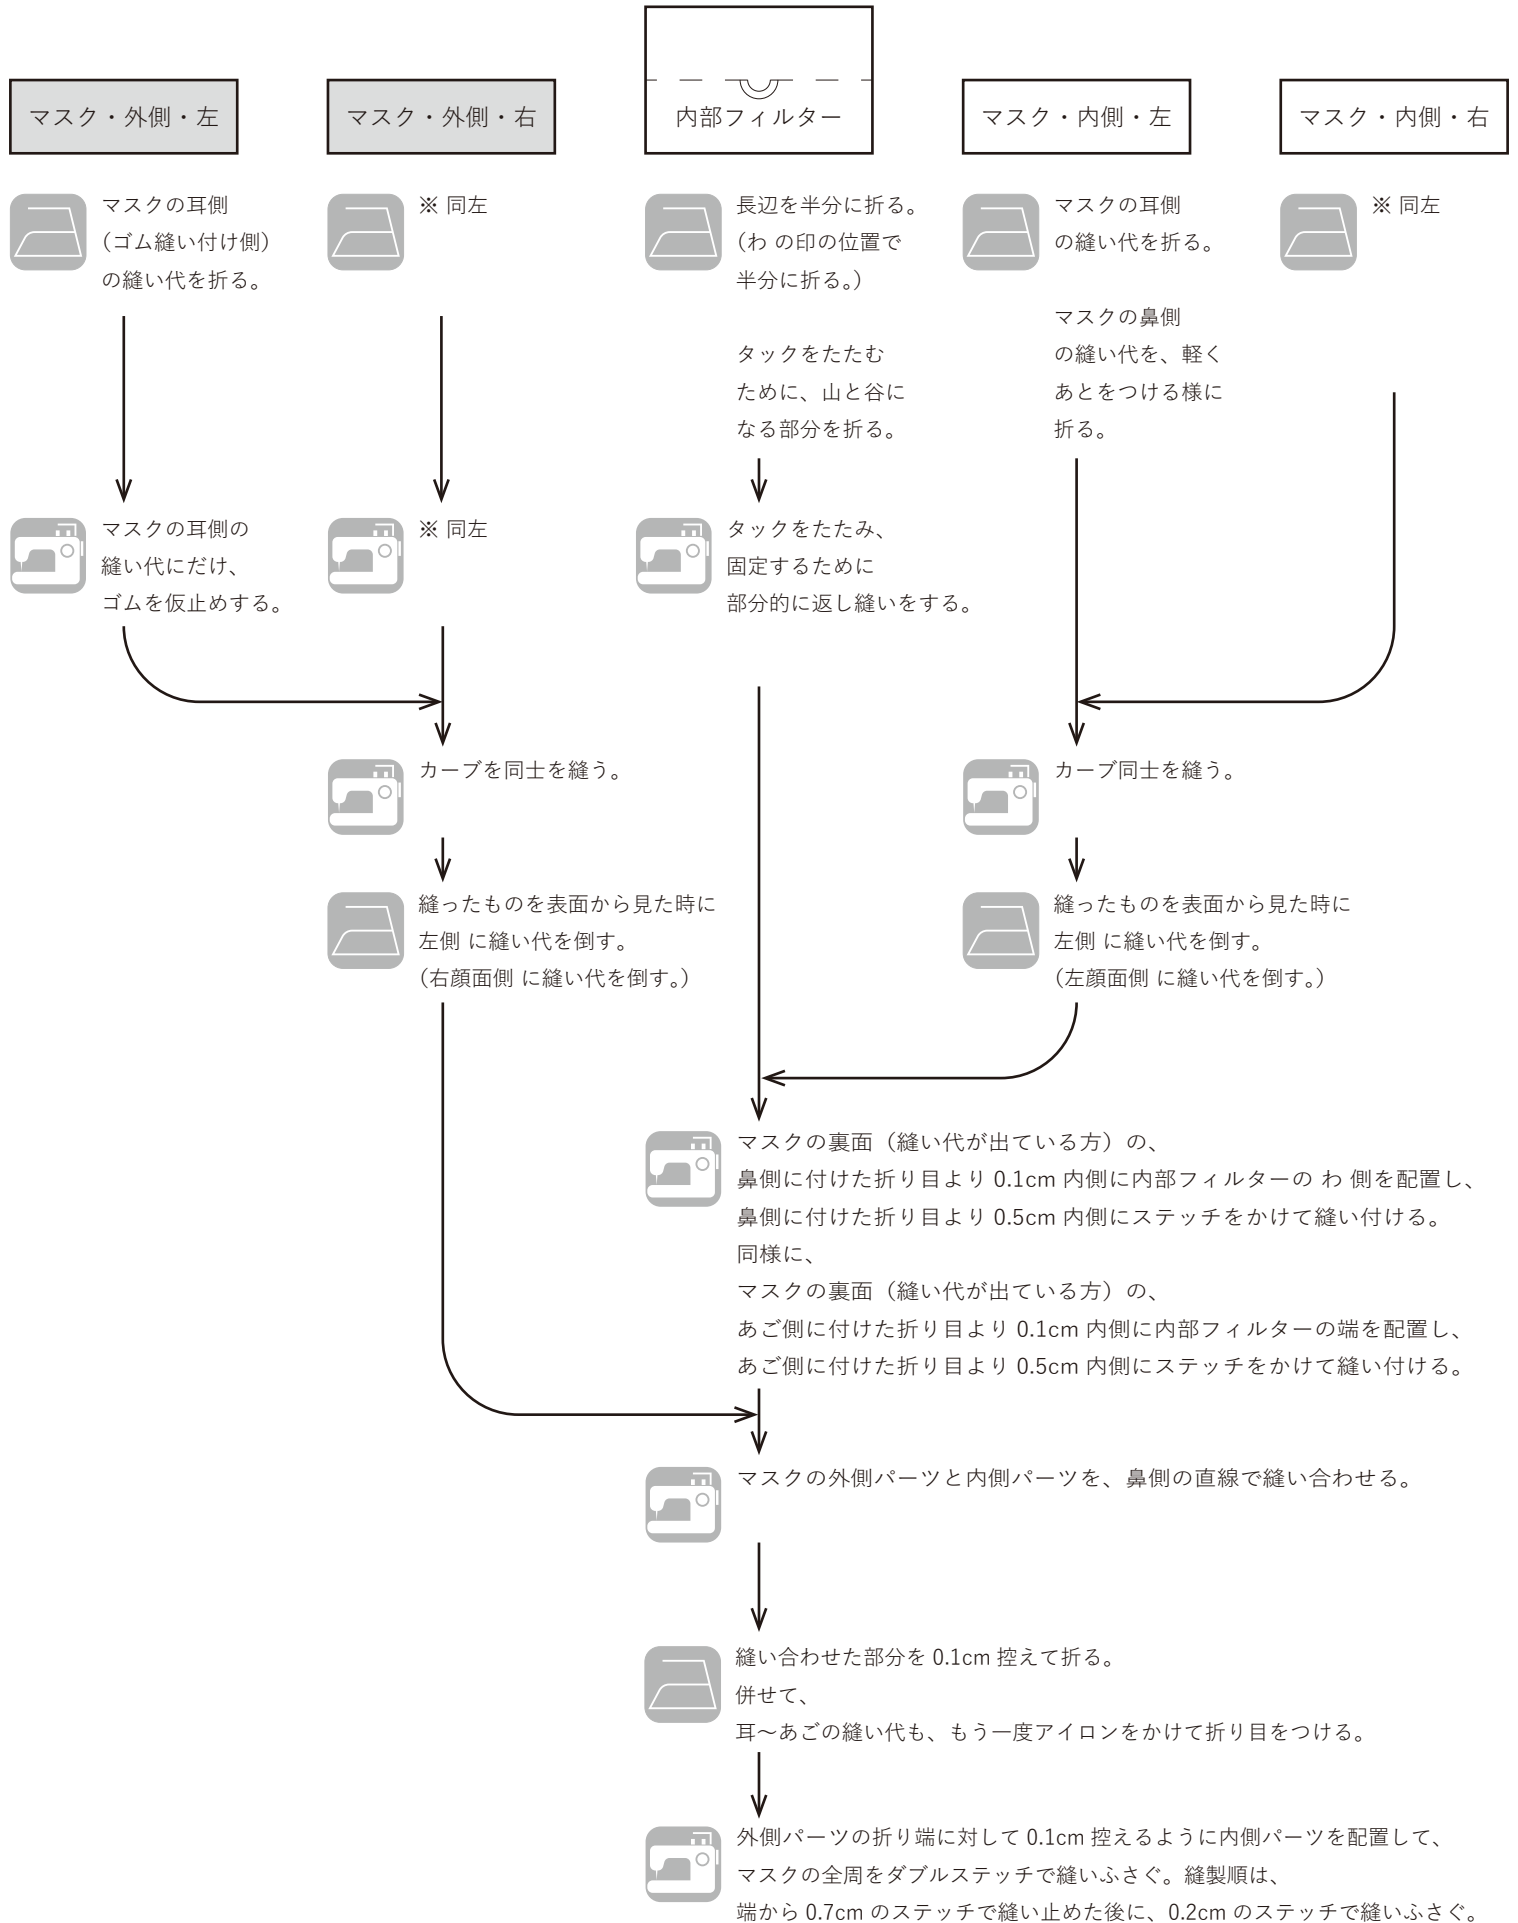

縫製工程表・表裏の布を変えるカーブマスク

表裏の布を変えるカーブマスク・SS

表裏の布を変えるカーブマスク・S (1/2 ページ)

表裏の布を変えるカーブマスク・S (2/2 ページ)

表裏の布を変えるカーブマスク・M (1/2 ページ)

表裏の布を変えるカーブマスク・M (2/2 ページ)

表裏の布を変えるカーブマスク・L (1/2 ページ)

表裏の布を変えるカーブマスク・L (2/2 ページ)

表裏の布を変えるカーブマスク・LL (1/2 ページ)

表裏の布を変えるカーブマスク・LL (2/2 ページ)

表裏の布を変えるカーブマスク・3L (1/2 ページ)

表裏の布を変えるカーブマスク・3L (2/2 ページ)

表裏の布を変えるカーブマスク・4L (1/2 ページ)

表裏の布を変えるカーブマスク・4L (2/2 ページ)

鼻

©2020 それでもアパレル
表裏の布を変えるカーブマスク・4L
内部フィルター
別地 ×1

あご